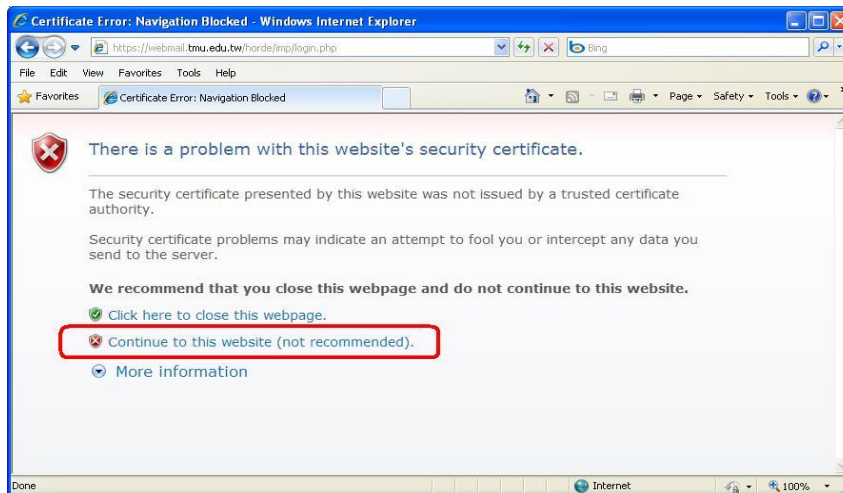

Wireless Setting:

On campus SSID:
TMU-WLAN
TMU-wireless

Login

歡迎登入臺北醫學大學資訊補給站及無線網際網路

Username:

Password:

進入網際網路請輸入「臺北醫大」電子郵件帳號及密碼，他校師生請輸入漫遊帳號及密碼

登入本無線網路視同同意遵守「臺北醫學大學校園網路使用規範」等相關法規
為加強保護您的資料，請至少每六個月更換一次密碼